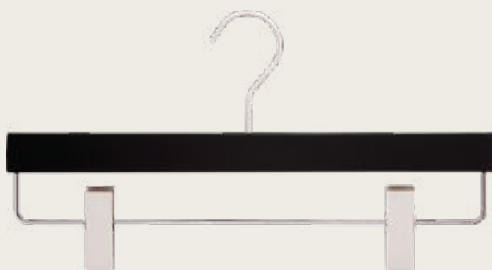

N-41

N-45

FROSTED LINE

N-46

N-47

Notos Amenities - wristbands

Ηρακλειο Κρητης

Ελλαδα